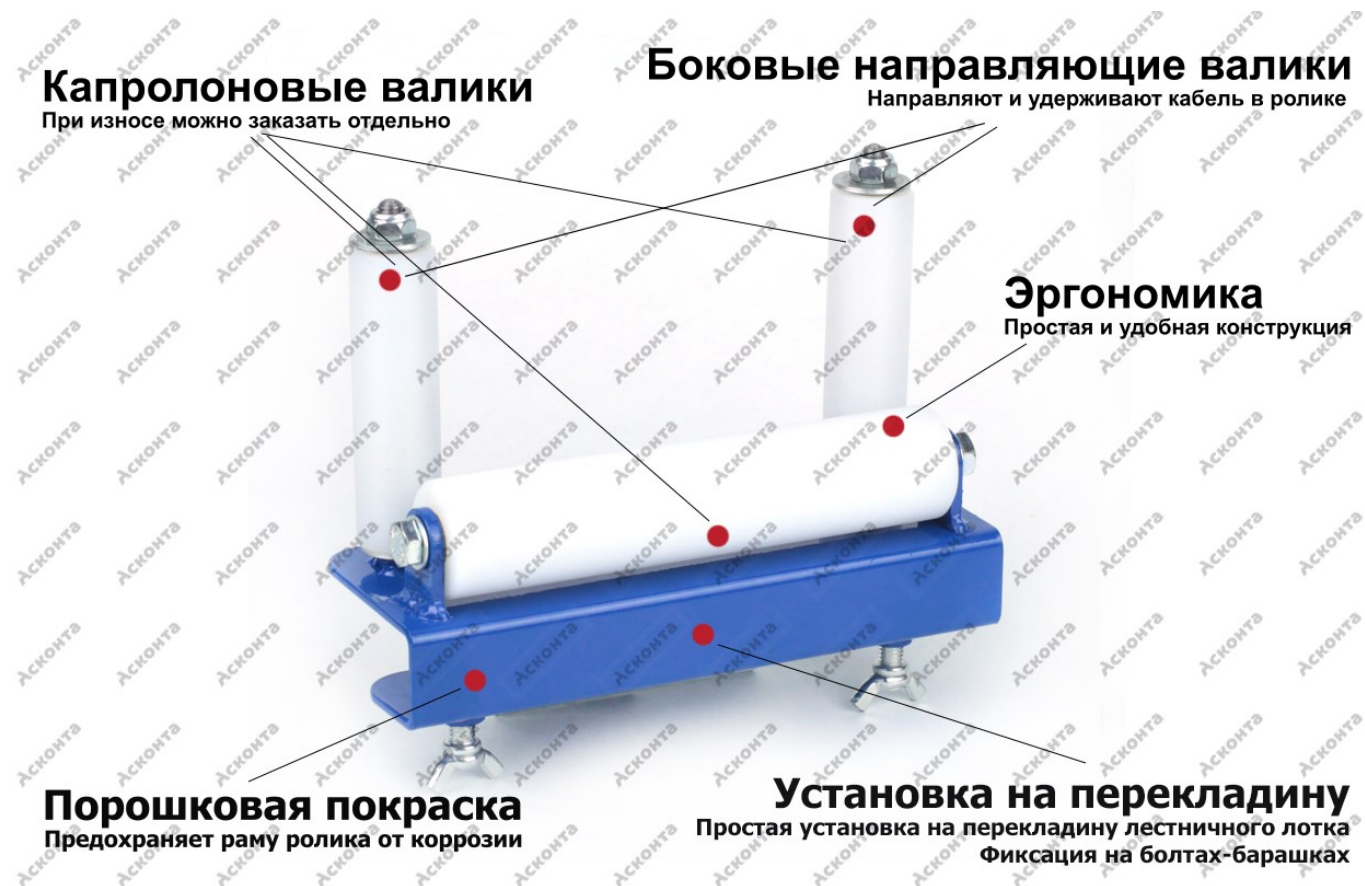

## Ролик прямой ПР200Л для лестничного кабельного лотка, ширина 200мм

**Прямой ролик ПР200Л** предназначен для протяжки кабеля по кабельным лоткам лестничного типа. Легкая и удобная конструкция кабельного ролика позволяет закрепить его на перекладинах лестничных кабельных лотков. Ролик может быть использован со всеми типами лестничных кабельных лотков с шириной от 200мм и с толщиной перекладины не более 24мм. Также данный ролик может быть установлен на любые перекладины не толще 24мм.

Ролик выполнен из стали со смонтированными валиками из обработанного капролона, которые при износе можно заказать отдельно. Центральные валики ролика служат для раскатки по ним кабеля, в то время как вертикальные боковые валики служат для поддержания и удержания кабеля в рамках ширины кабельного ролика. Боковые валики могут складываться для заведения/выведения кабеля или троса.

Код	Модель	Ширина ролика, мм	Размеры, мм	Вес, кг
11614	ПР200Л	200	190x75x150	1,35

Чтобы заказать Ролик прямой ПР200Л для лестничного кабельного лотка, ширина 200мм позвоните по телефону [+7\(812\)313-20-14](tel:+7(812)313-20-14) или направьте запрос на e-mail: [zakaz@askonta.ru](mailto:zakaz@askonta.ru)